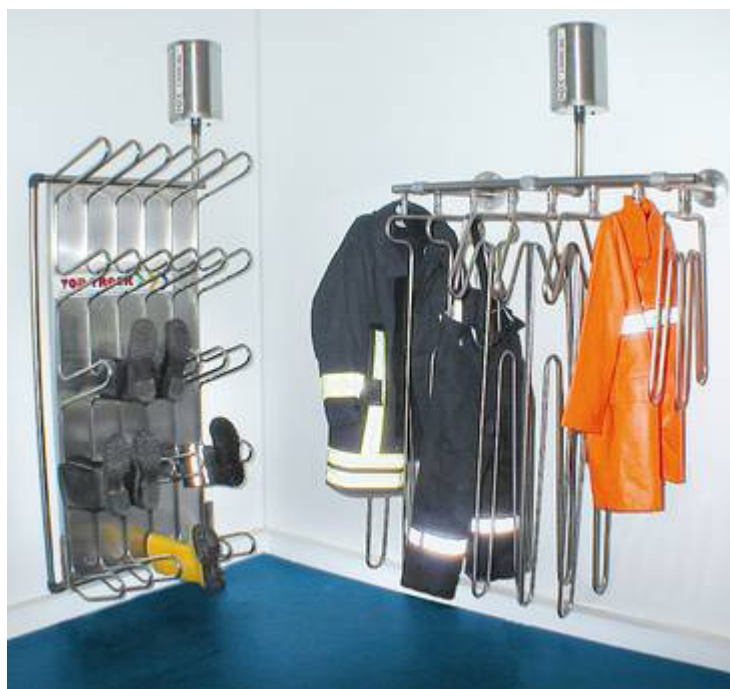

### System suszenia ciepłym powietrzem z odłączanymi wieszakami na kurtki i odzież roboczą

Umożliwia szybkie i dokładne suszenie kurtek i ubrań roboczych. Ciepłe powietrze jest prowadzone przez stalowe rury i wydmuchiwane przez dysze co zapewnia ostrożne i dokładne suszenie od wewnątrz co w efekcie przedłuża żywotność materiału od 2 do 3 razy.

System zamontowany na ścianie

System wolnostojący lub przenośny

Rama z szybkozłączami

## System wieszaków podłączanych na szybkozłącza

- wszystkie wieszaki wykonane są z nierdzewnej stali 304 (1.4301 V2A)
- nierdzewne i prawie niezniszczalne
- dzięki szybkozłączom wieszaki mogą być szybko odłączane i zmieniane
- system dostosowany do różnego rodzaju kurtek i odzieży roboczej
- czas suszenia: 3 do 4 godzin, w zależności od rodzaju materiału i stopnia zawilgocenia
- gwarancja na wieszaki – 10 lat

### Opis kabiny suszącej:

- wykonana z cynkowanej stali, spoiwa i pokryta tworzywem sztucznym
- standardowy kolor RAL 7035 jasnozielony
- wnętrze wykonane z prawie niezniszczalnych elementów ze stali nierdzewnej
- miejsce na 6 do 8 wieszaków suszących
- dzięki szybkozłączom wieszaki mogą być szybko odłączane i zmieniane
- opcjonalnie dostępna jest rama dmuchająca od dołu wykonana z stali nierdzewnej z dodatkową dmuchawą