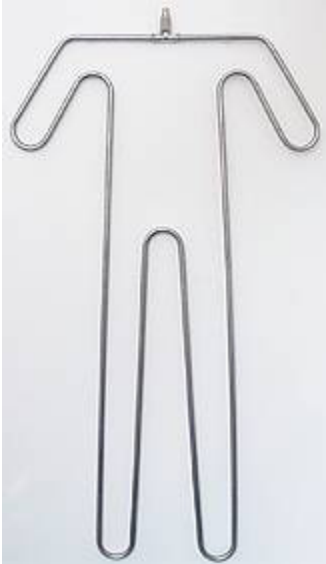

System zamontowany na ścianie

System wolnostojący lub przenośny

Rama z szybkozłączami

## System wieszaków podłączanych na szybkozłącza

- wszystkie wieszaki wykonane są z nierdzewnej stali 304 (1.4301 V2A)
- nierdzewne i prawie niezniszczalne
- dzięki szybkozłączom wieszaki mogą być szybko odłączane i zmieniane
- system dostosowany do różnego rodzaju kurtek i odzieży roboczej
- czas suszenia: 3 do 4 godzin, w zależności od rodzaju materiału i stopnia zawilgocenia
- gwarancja na wieszaki – 10 lat

Wieszak na kurtki i spodnie  
AT01LAW

Wieszak na kurtki i spodnie –  
bez rękawów AT01W

Wieszak na rękawice  
i buty HS01W

Wieszak na kurtki  
JF01W

Wieszak na kurtki -  
bez rękawów JFWgr

### Opis kabiny suszącej:

- wykonana z cynkowanej stali, spoiwa i pokryta tworzywem sztucznym
- standardowy kolor RAL 7035 jasnozielony
- wnętrze wykonane z prawie niezniszczalnych elementów ze stali nierdzewnej
- miejsce na 6 do 8 wieszaków suszących
- dzięki szybkozłączom wieszaki mogą być szybko odłączane i zmieniane
- opcjonalnie dostępna jest rama dmuchająca od dołu wykonana z stali nierdzewnej z dodatkową dmuchawą