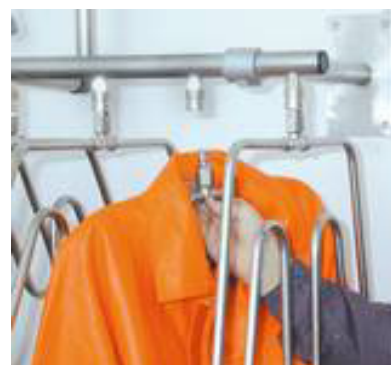

### System suszenia ciepłym powietrzem z odłączanymi wieszakami na kurtki i odzież roboczą

Umożliwia szybkie i dokładne suszenie kurtek i ubrań roboczych. Ciepłe powietrze jest prowadzone przez stalowe rury i wydmuchiwane przez dysze co zapewnia ostrożne i dokładne suszenie od wewnątrz co w efekcie przedłuża żywotność materiału od 2 do 3 razy.

System zamontowany na ścianie

System wolnostojący lub przenośny

Rama z szybkozłączami

## System wieszaków podłączanych na szybkozłącza

- wszystkie wieszaki wykonane są z nierdzewnej stali 304 (1.4301 V2A)
- nierdzewne i prawie niezniszczalne
- dzięki szybkozłączom wieszaki mogą być szybko odłączane i zmieniane
- system dostosowany do różnego rodzaju kurtek i odzieży roboczej
- czas suszenia: 3 do 4 godzin, w zależności od rodzaju materiału i stopnia zawilgocenia
- gwarancja na wieszaki – 10 lat

### Opis kabiny suszącej:

- wykonana z cynkowanej stali, spoiwa i pokryta tworzywem sztucznym
- standardowy kolor RAL 7035 jasnozielony
- wnętrze wykonane z prawie niezniszczalnych elementów ze stali nierdzewnej
- miejsce na 6 do 8 wieszaków suszących
- dzięki szybkozłączom wieszaki mogą być szybko odłączane i zmieniane
- opcjonalnie dostępna jest rama dmuchająca od dołu wykonana z stali nierdzewnej z dodatkową dmuchawą